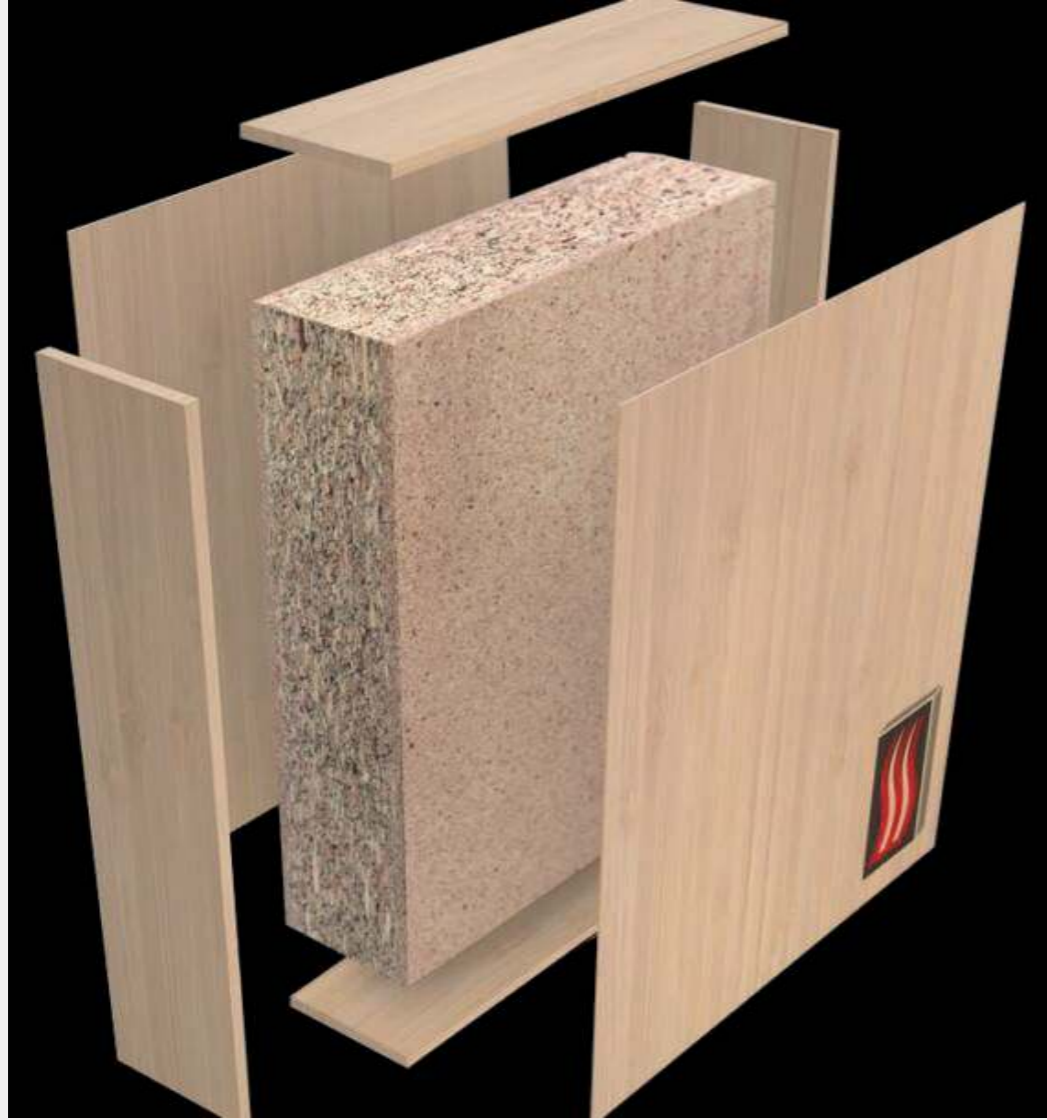

أبواب داخلية

- أبواب الغرف
- أبواب المجالس
- أبواب الحمامات
- أبواب السحب
- أبواب فولدينج

أبواب wpc

قسم تصنيع أبواب الـ WPC حسب المواصفات الفنية المعتمدة من قبل المصنع لضمان جودة المنتج .

المواصفات الفنية

- ◆ درفه WPC مع عازل داخلي من الفوم لعزل اعلى للصوت .
- ◆ تشكيلات متنوعه من الموديلات والألوان .
- ◆ ضد الحشرات والنمل الأبيض .
- ◆ مقاومة للمياه والرطوبة .
- ◆ سهولة التركيب .

الأبواب الخارجية

نحن نجمع بين التصميم الأنيق والوظيفة
لإنشاء أبواب تخدم الغرض منها بفعالية